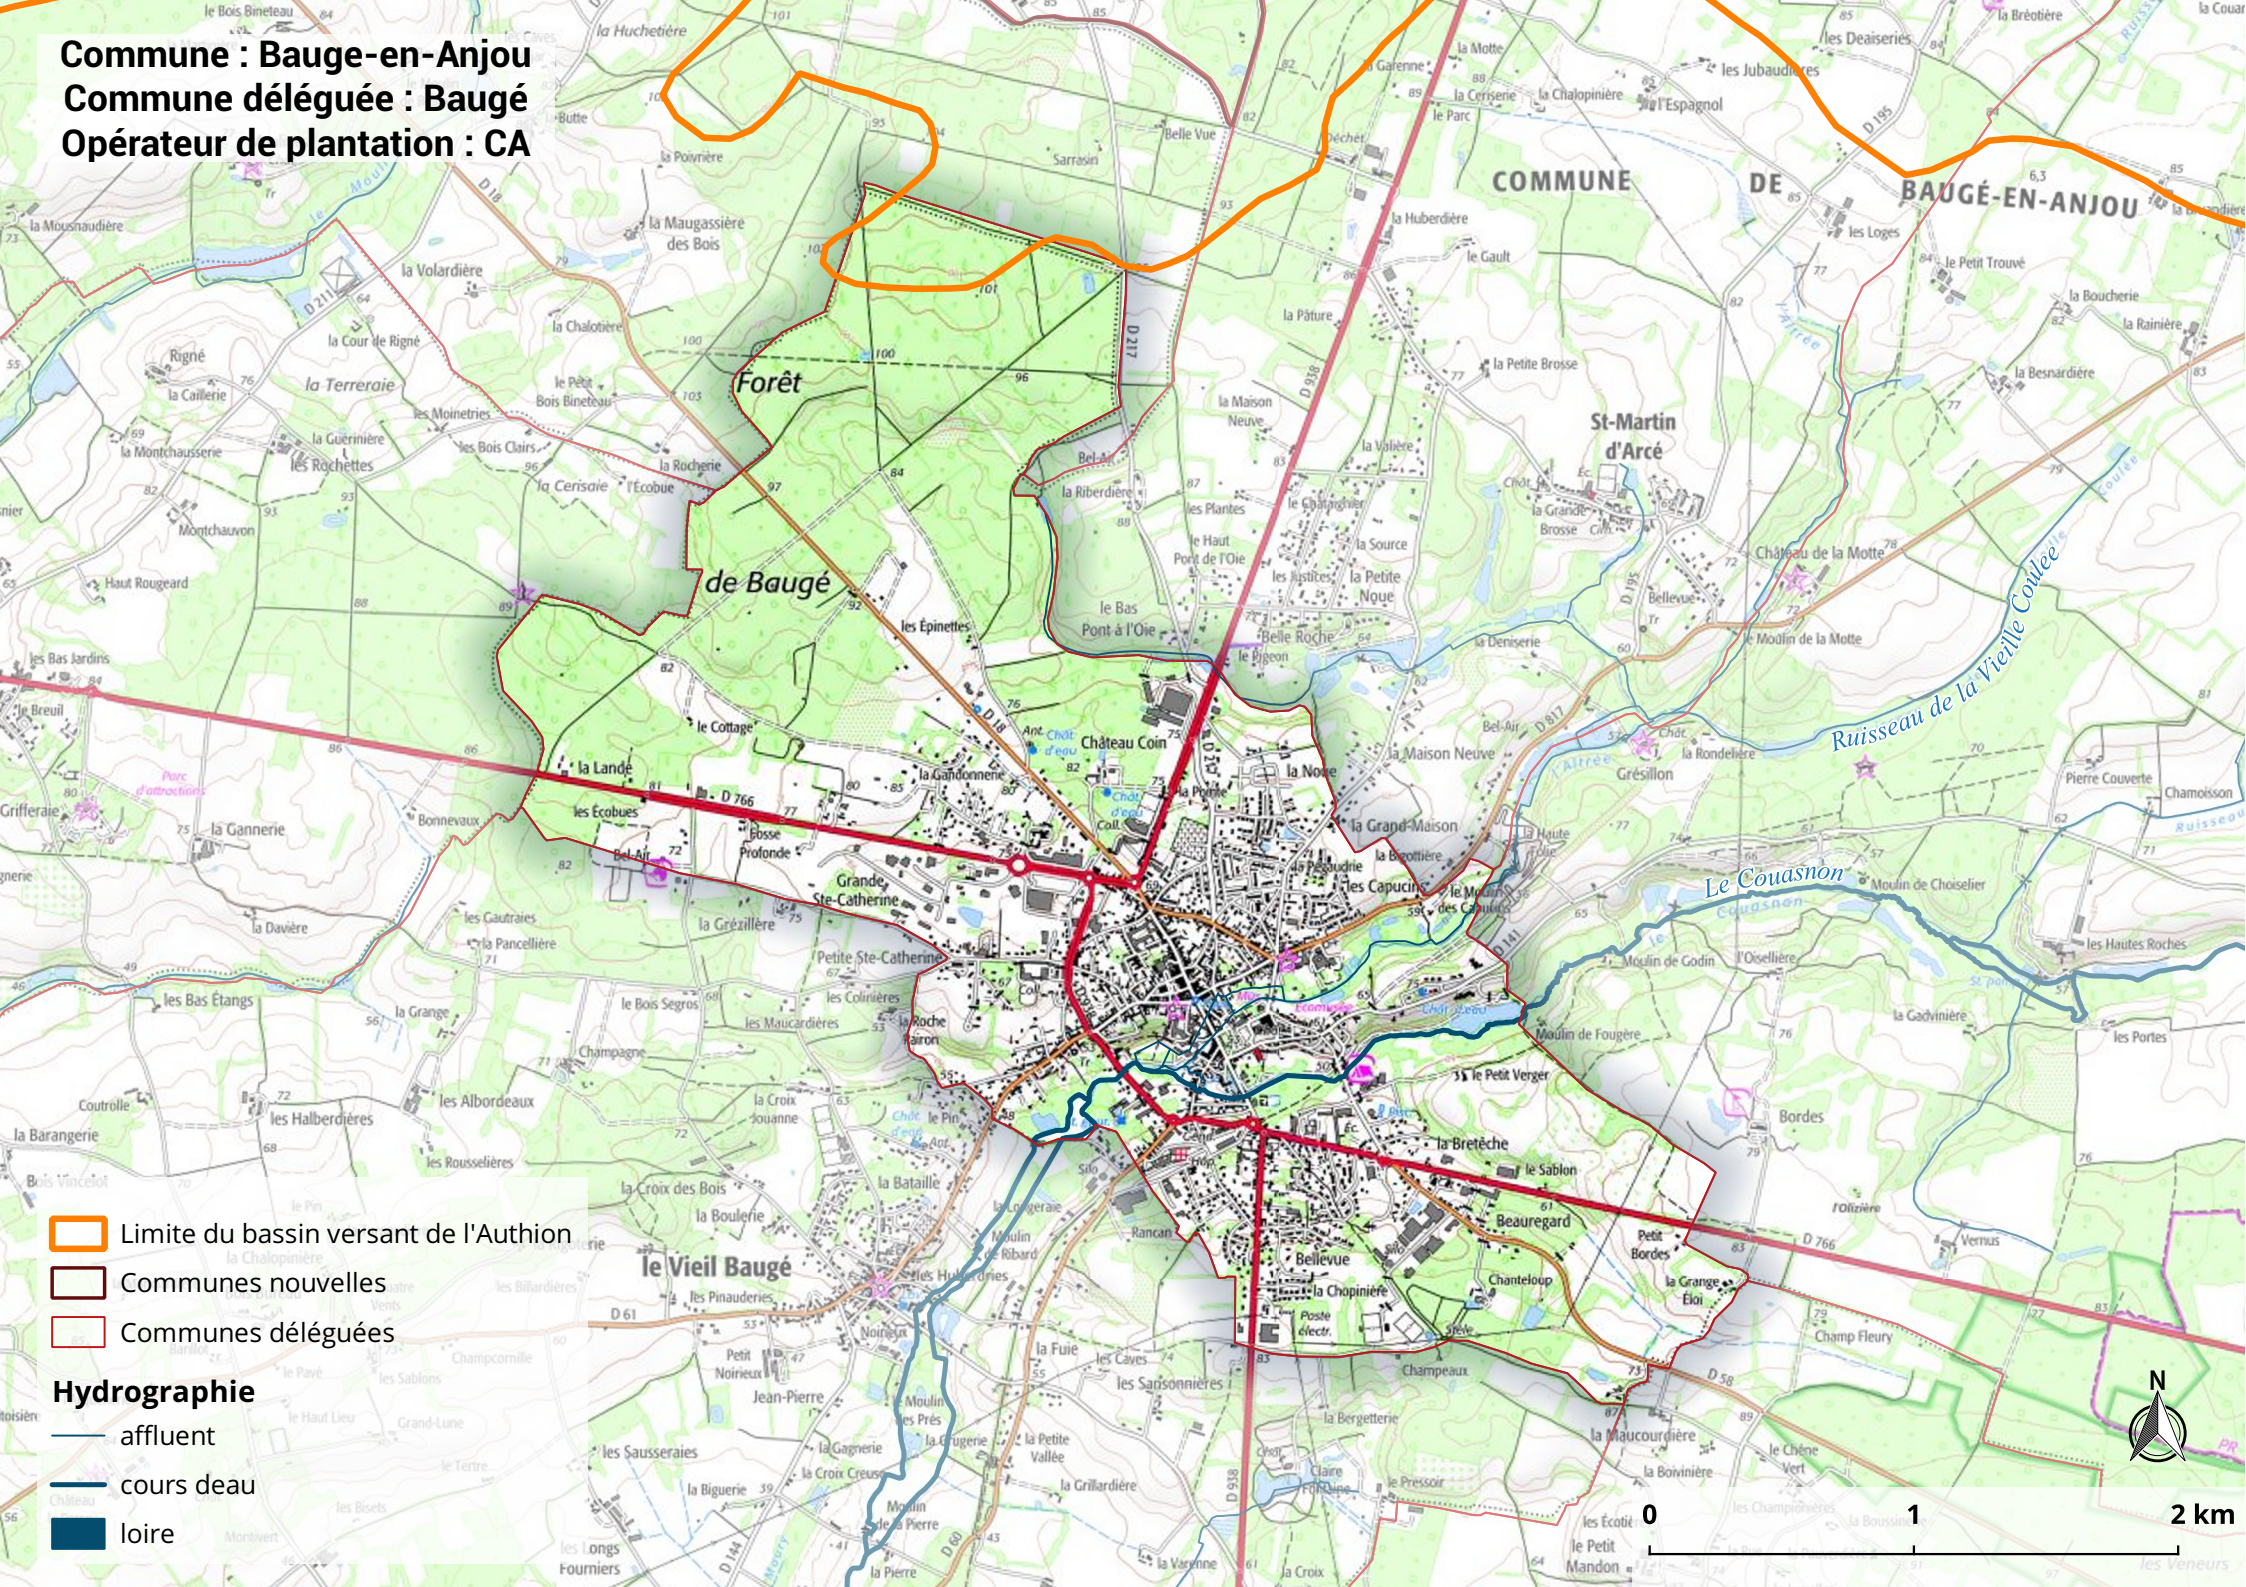

Commune : Baugé-en-Anjou
Commune déléguée : Baugé
Opérateur de plantation : CA

-  Limite du bassin versant de l'Authion
-  Communes nouvelles
-  Communes déléguées

Hydrographie

-  affluent
-  cours deau
-  loire

0 1 2 km