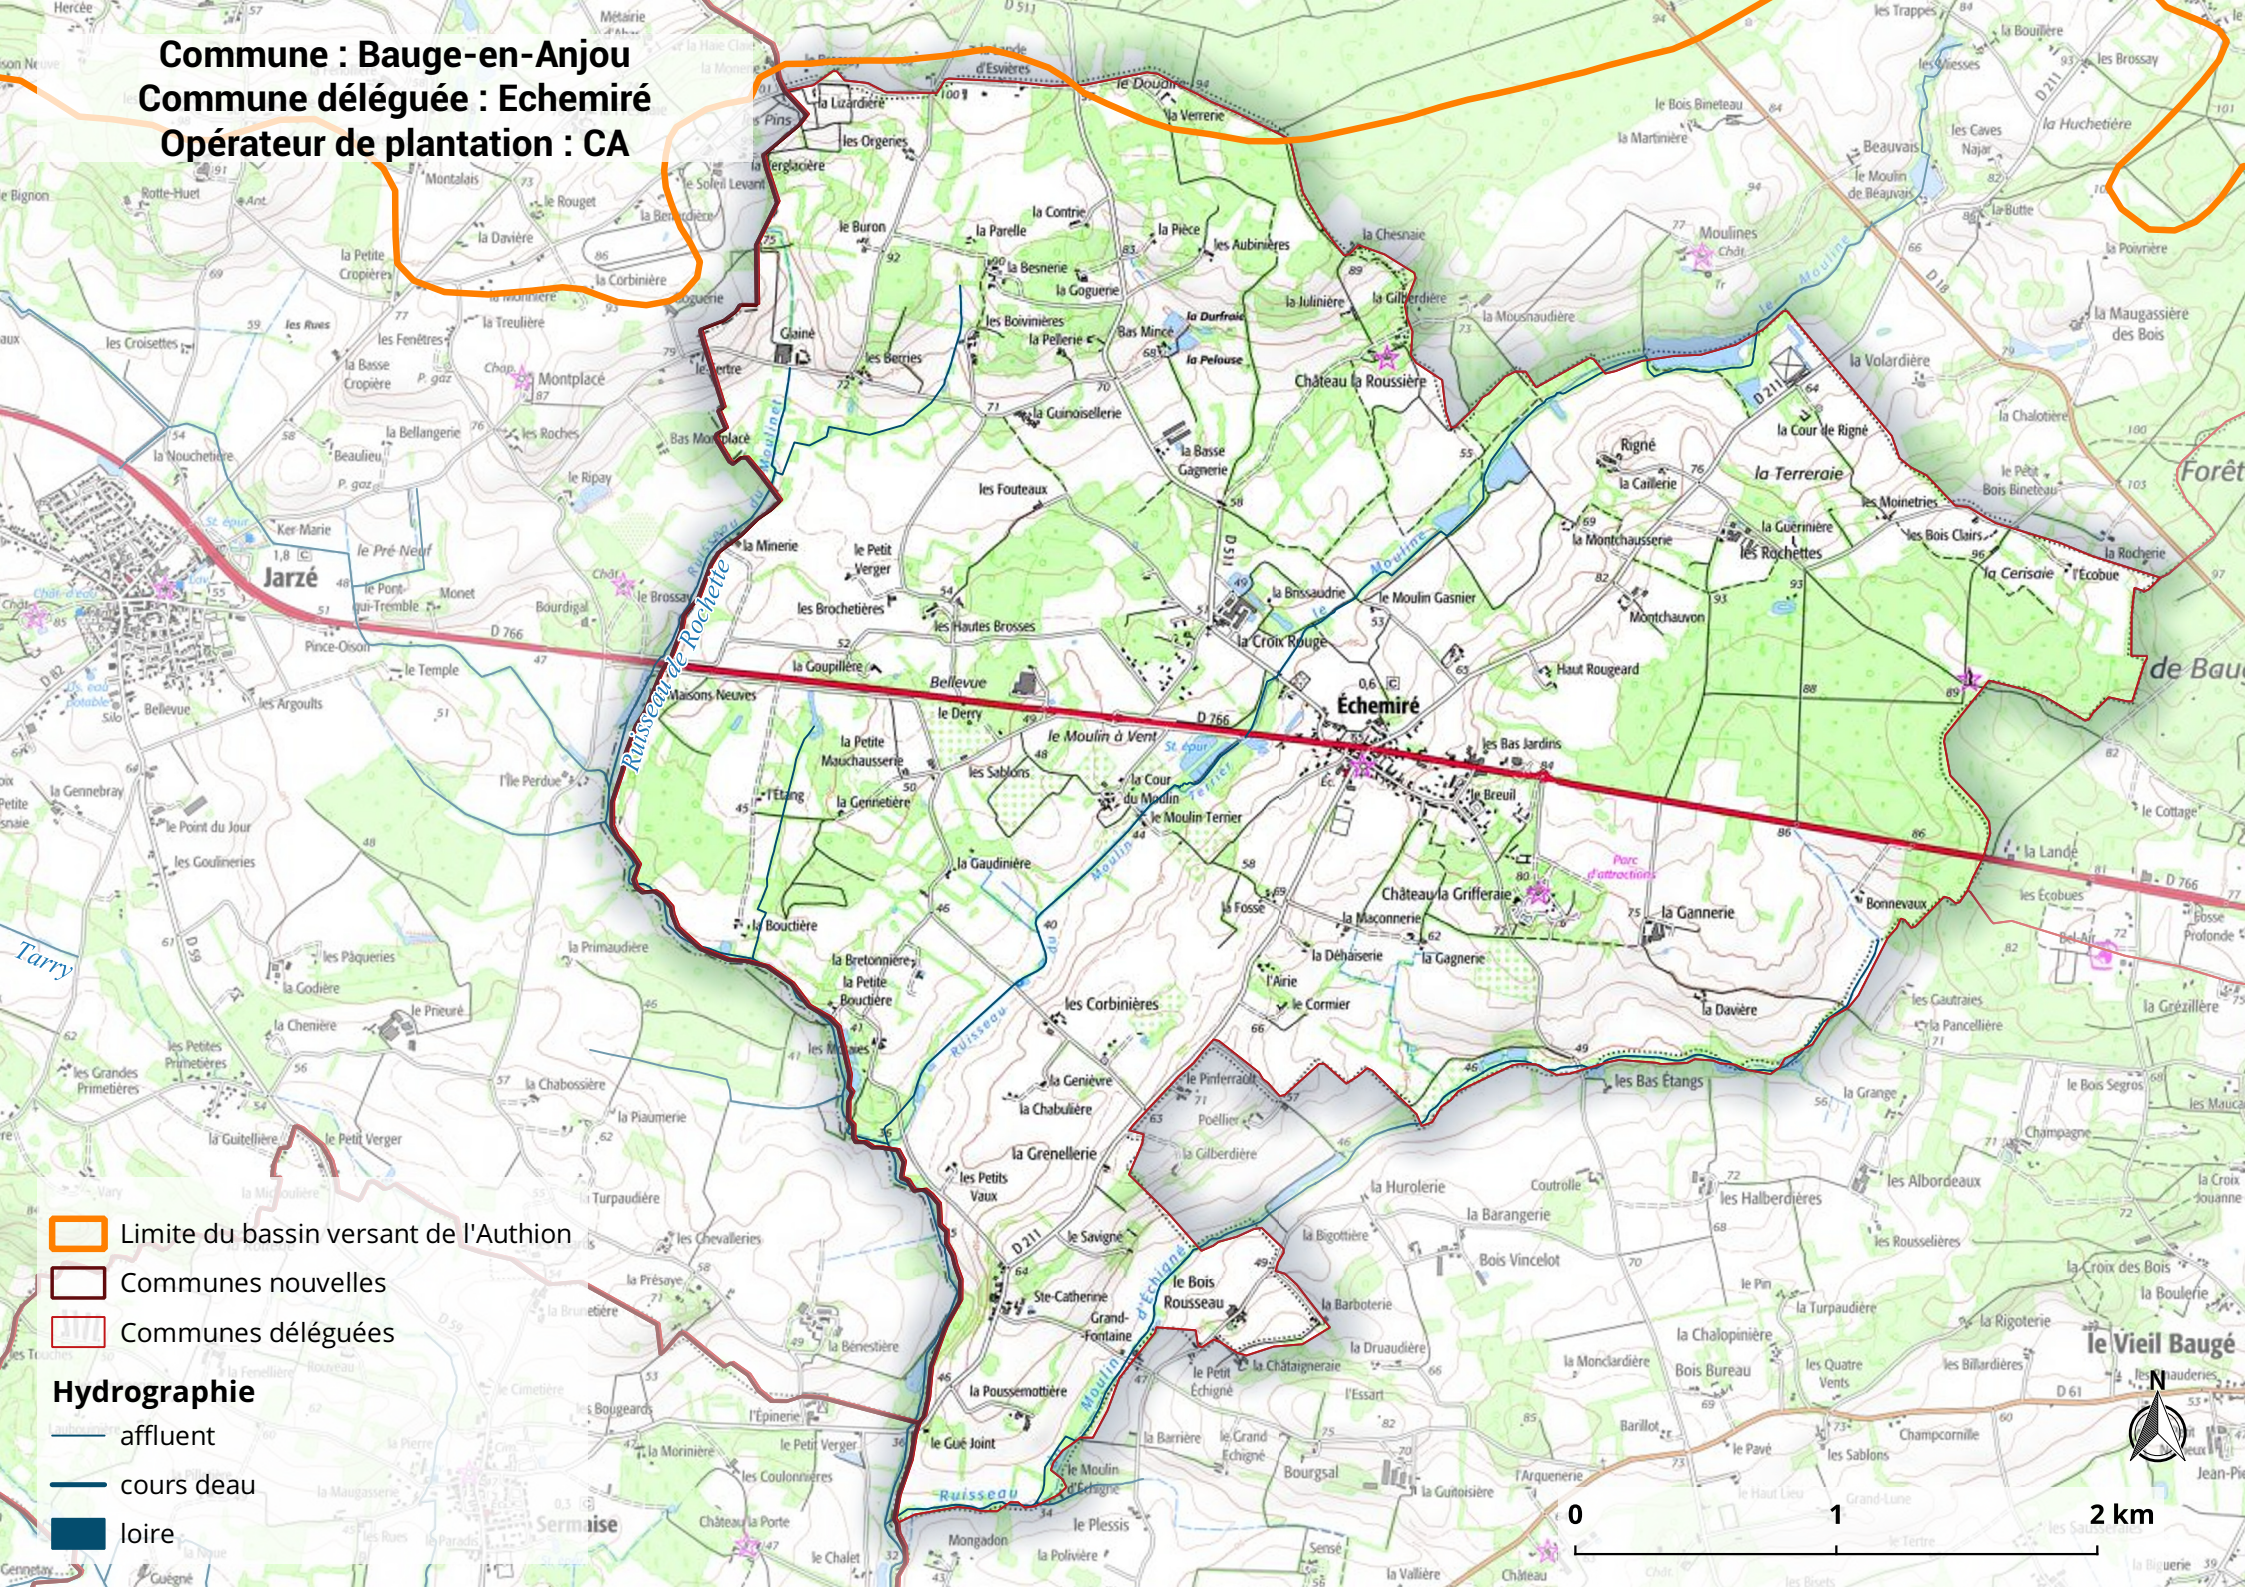

Commune : Baugé-en-Anjou
Commune déléguée : Echemiré
Opérateur de plantation : CA

-  Limite du bassin versant de l'Authion
-  Communes nouvelles
-  Communes déléguées

Hydrographie

-  affluent
-  cours deau
-  loire