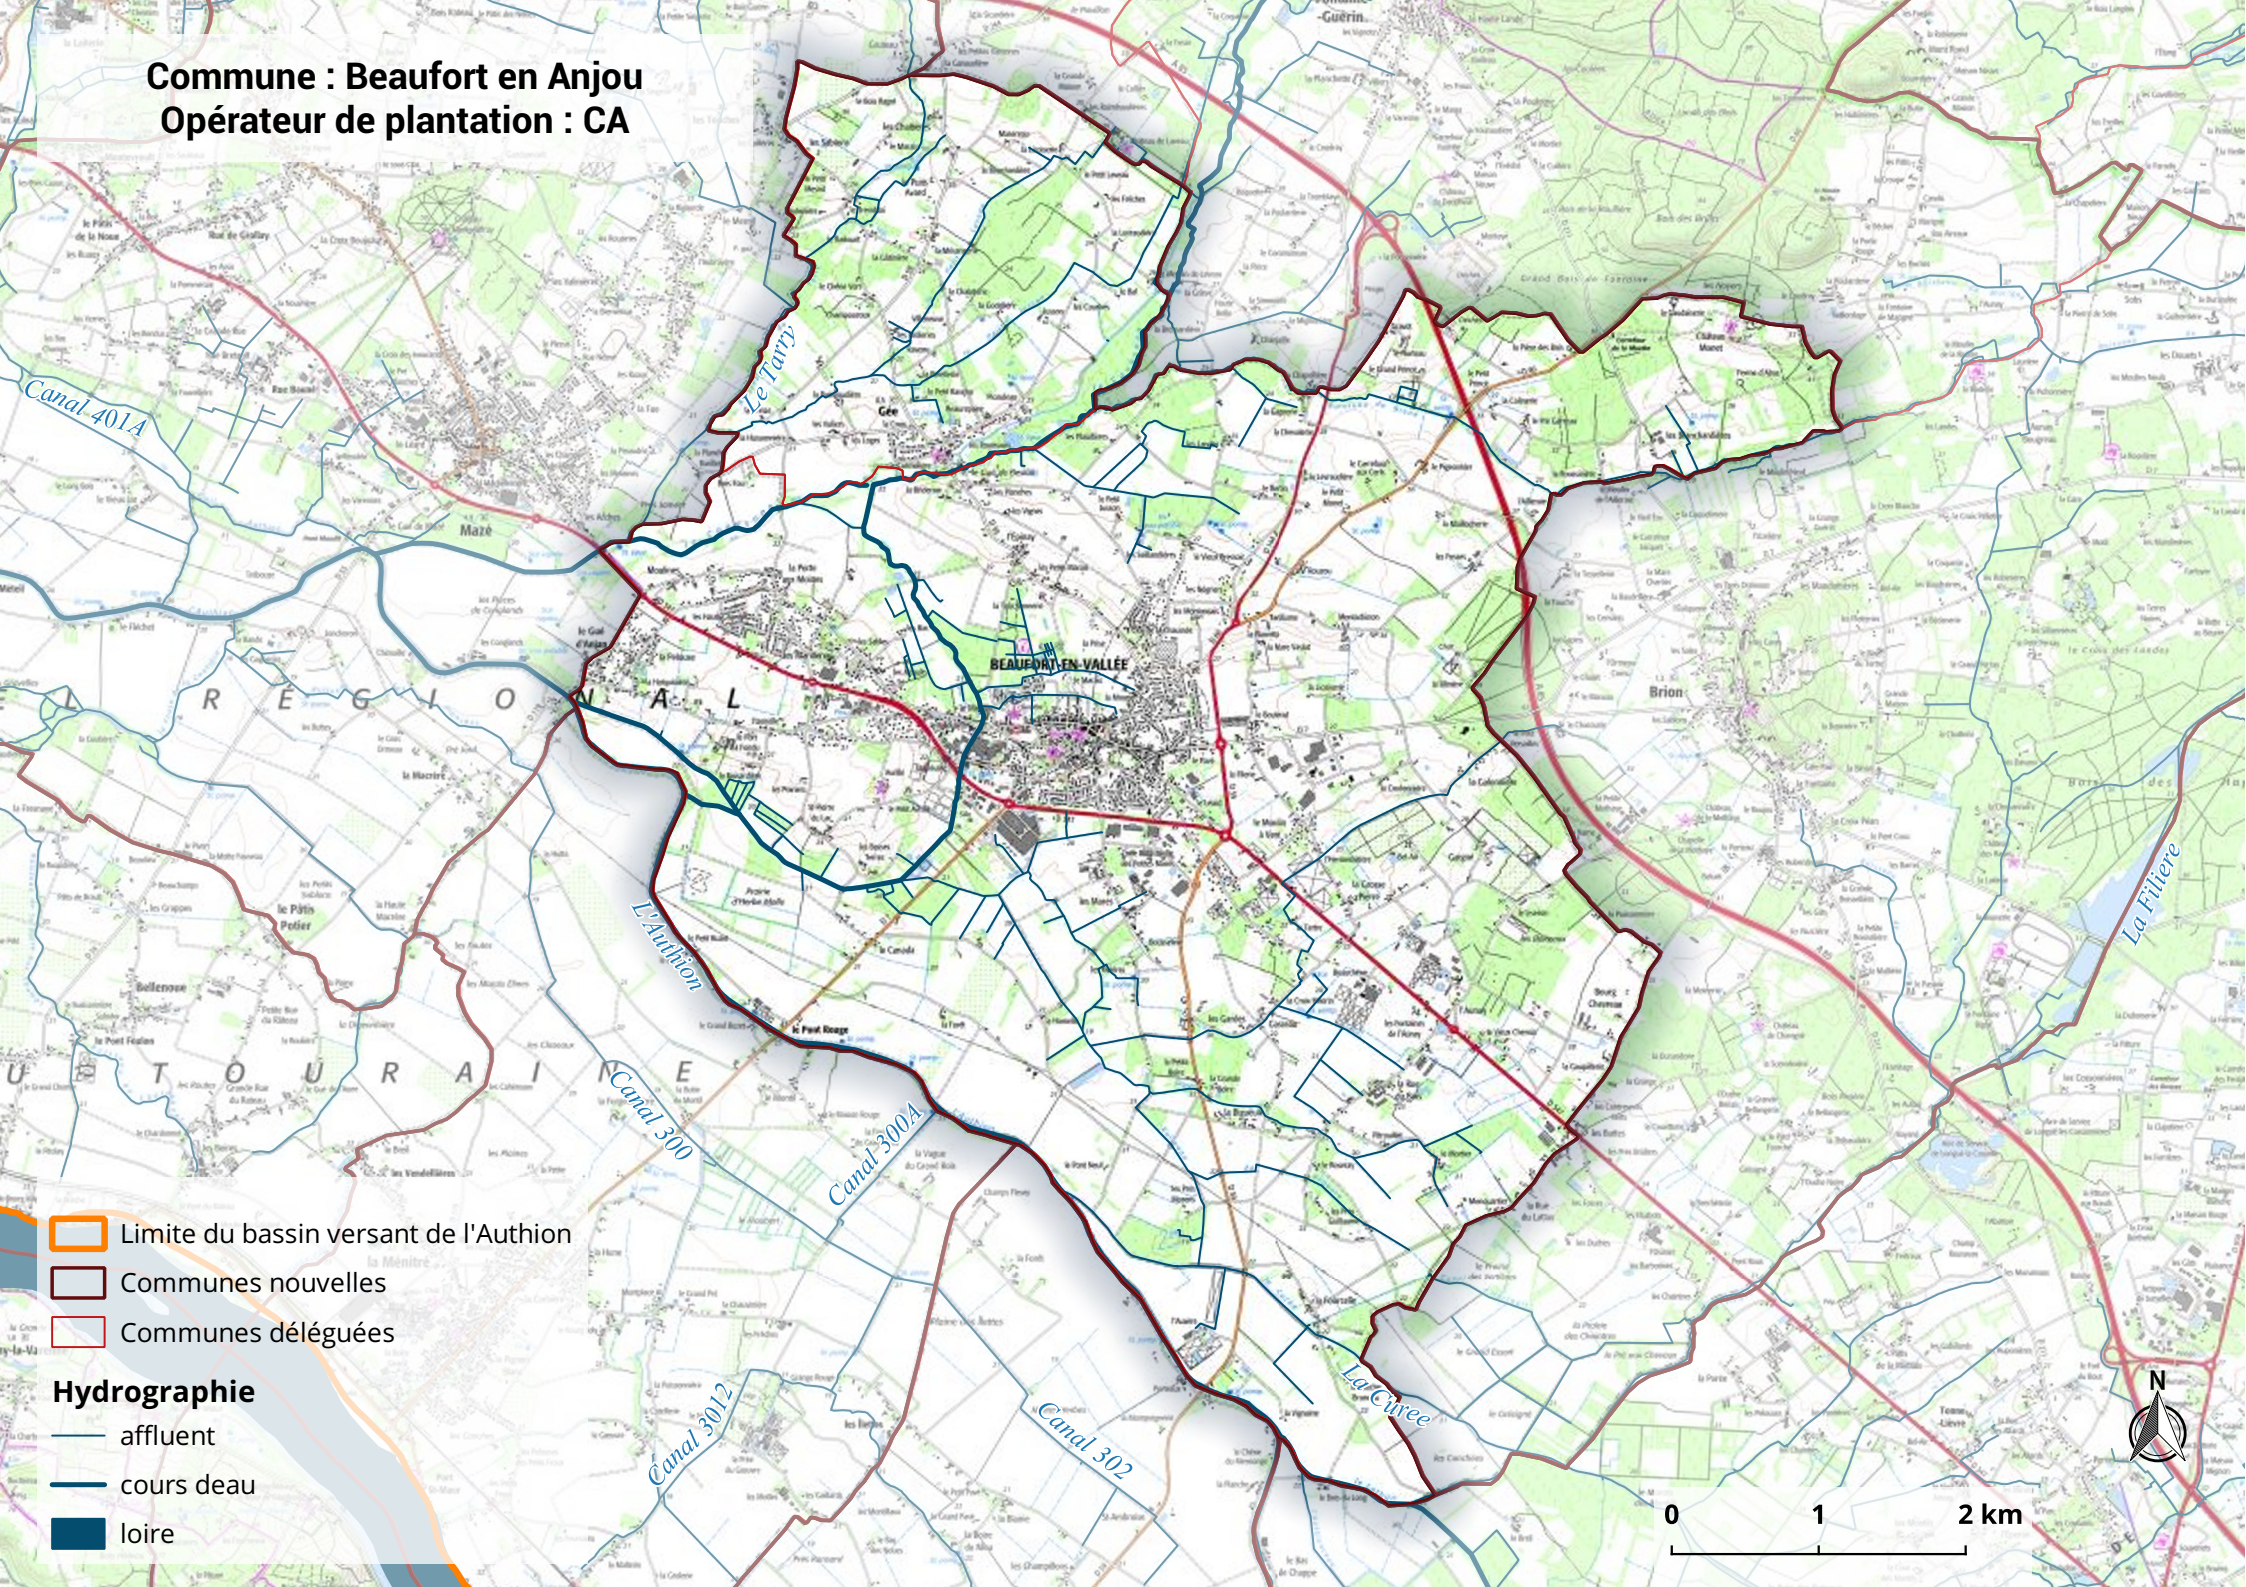

Commune : Beaufort en Anjou
Opérateur de plantation : CA

-  Limite du bassin versant de l'Authion
-  Communes nouvelles
-  Communes déléguées

Hydrographie

-  affluent
-  cours deau
-  loire