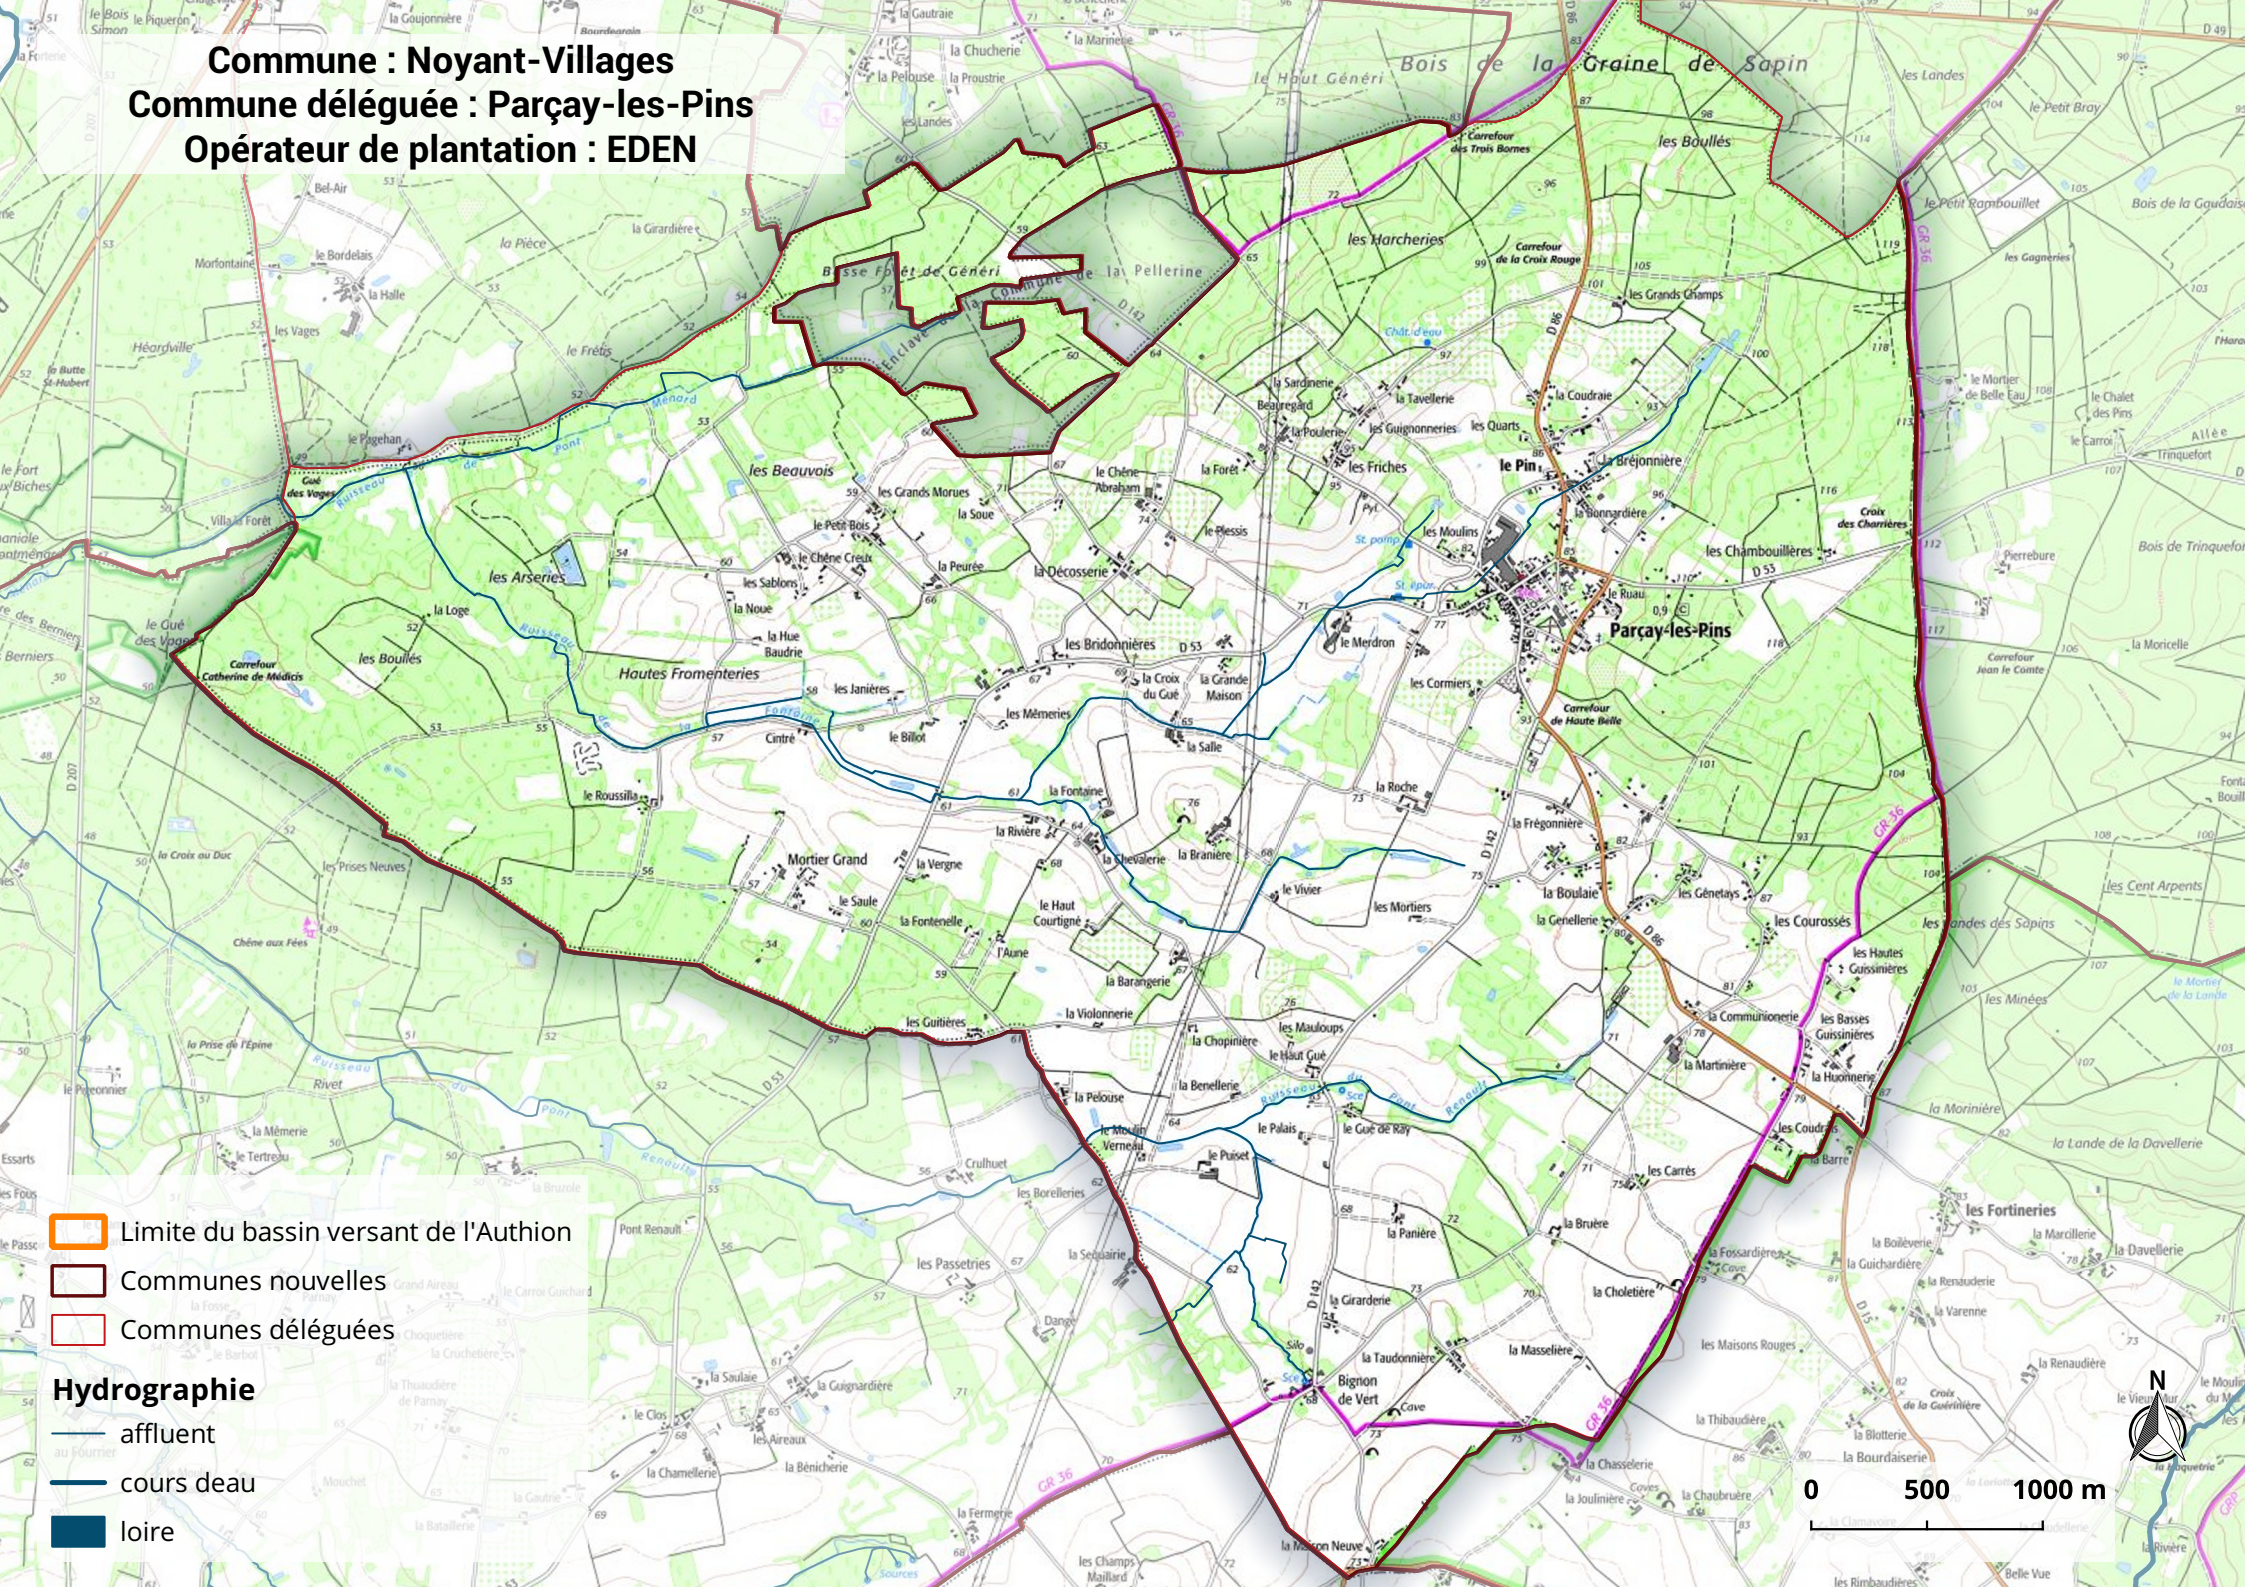

Commune : Noyant-Villages
Commune déléguée : Parçay-les-Pins
Opérateur de plantation : EDEN

- Limite du bassin versant de l'Auhion
- Communes nouvelles
- Communes déléguées

Hydrographie

- affluent
- cours deau
- loire

0 500 1000 m